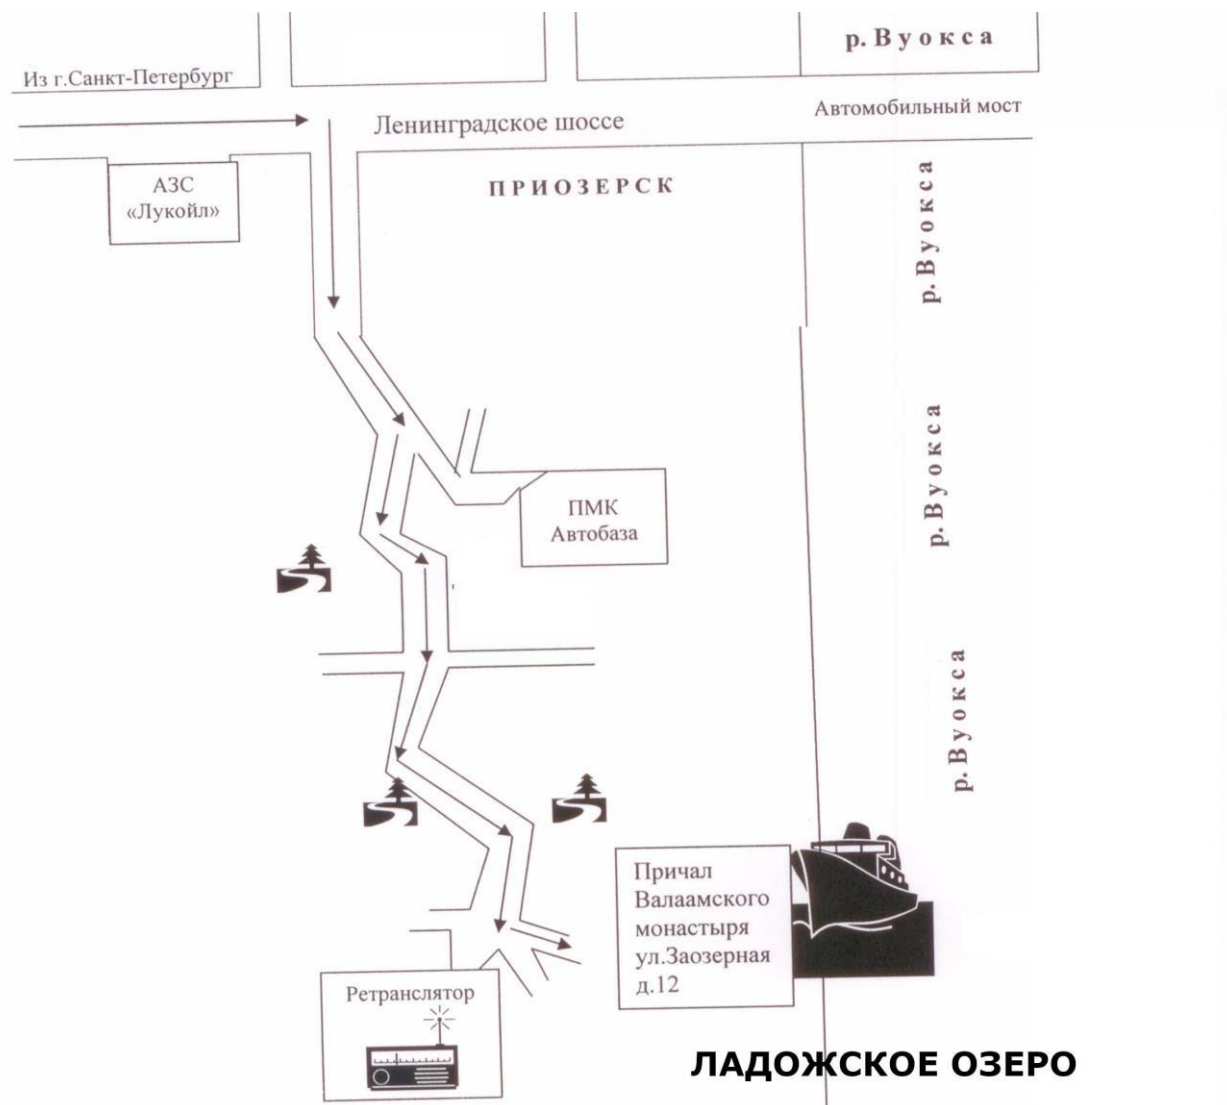

## СХЕМА ПОДЪЕЗДА К ПРИЧАЛУ ВАЛААМСКОГО МОНАСТЫРЯ В г. ПРИОЗЕРСК От

Санкт-Петербурга 150 км по Ленинградскому шоссе.

При въезде в г. Приозерск, за автозаправочной станцией – поворот направо.

Ориентир – ретранслятор (радио / телевышка в г. Приозерск

Адрес: Ленинградская область, г. Приозерск, ул. Заозерная, д.12.

Телефон причала: +7 (921) 361-23-87

Контактные телефоны в экстренных случаях:

Организатор Приозерского направления: +7 (921) 629-33-09